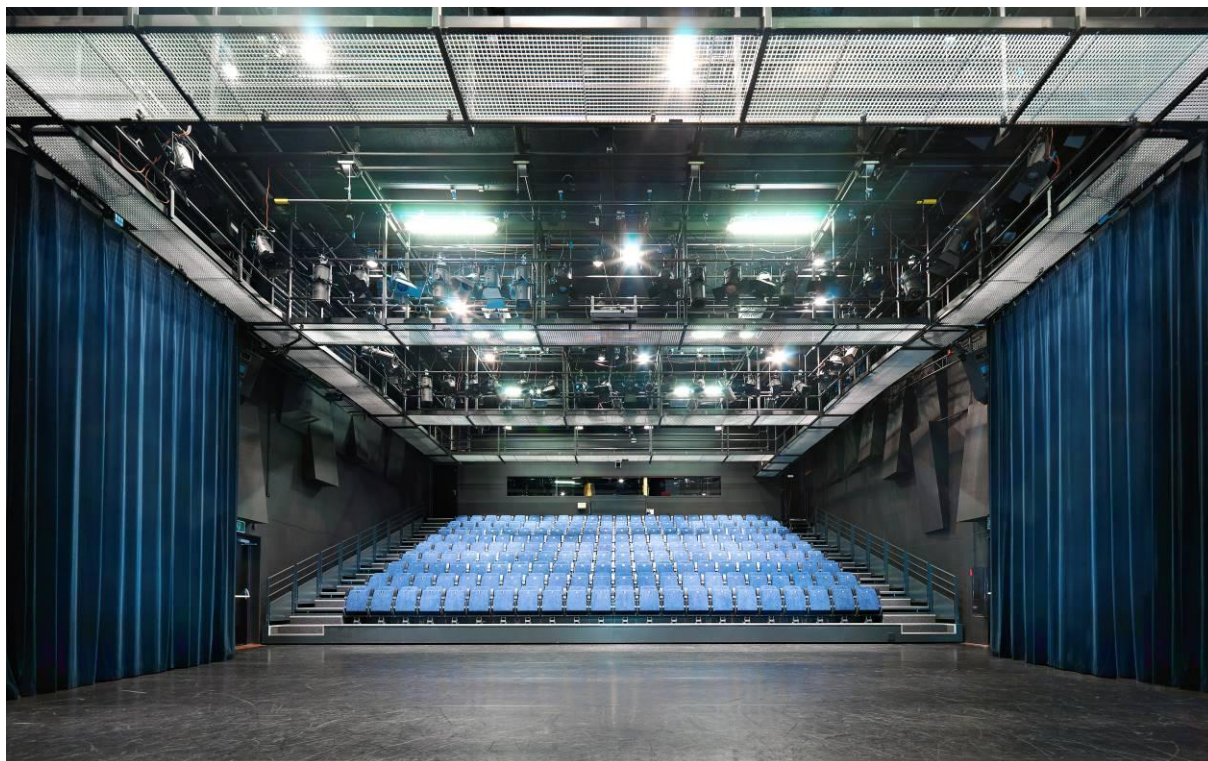

Rider Kleine Zaal Chassé Theater

versie 25-03-2026 (NL)

technische gegevens

**LET OP! aangezien de kleine zaal op de eerste verdieping is gesitueerd moet uw decor in een lift. Maximale afmeting van een decordeel; 4,6 m lang x 2,06 m hoog. (deur hoogte zaal)
De binnenmaat van de lift deur is 3,0 m lang x 2,10 hoog**

toneel afmetingen:

Toneel (tribune uitgeschoven)	breed	11,5m (tussen afstopping) - diep 11 m
Toneel (tribune uitgeschoven, 1 voorzetrij)	breed	11,5m (tussen afstopping) - diep 10,50 m
Toneel (tribune uitgeschoven, 2 voorzetrijen)	breed	11,5m (tussen afstopping) - diep 9,75 m
Zaal+ toneel (tribune ingeschoven)	breed	14m (zonder afstopping) - diep 19,5 m
Achtertoneel	breed	14m (zonder afstopping) - diep 1,63 m
Achter het horizontoek	hoog	2,85 m
Aantal lichtbruggen	5 stuks	max. belasting aan de brug 150 kg/m, 250 kg puntbelasting
Hoogte onder lichtbruggen	5,4 m	
Maximale vloerbelasting	500kg/m ²	

Tribune inrolbaar:

190 zitplaatsen (aantal geluidsplaatsen 8)
20 zitplaatsen eerste voorzetrij
20 zitplaatsen tweede voorzetrij

toneelstoffering:

Kleur toneelstoffering	nachtblauw
Poten	4 paar
Horizon	aanwezig (12m breed x 5.4 m hoog)
Fond	aanwezig
Zijwart	te creëren met de poten

algemeen:

Aanvoer decor

Aan de zijkant van het theater zijn 4 loading docks waarvan twee met lift en twee met docklevellers. Aangezien de kleine zaal op de eerste verdieping is gesitueerd moet uw decor via een lift. Maximale afmeting van een decordeel 4,6 m lang x 2,06 m hoog. De binnenmaat van de lift deur is 3,0 m breed x 2,1m hoog.